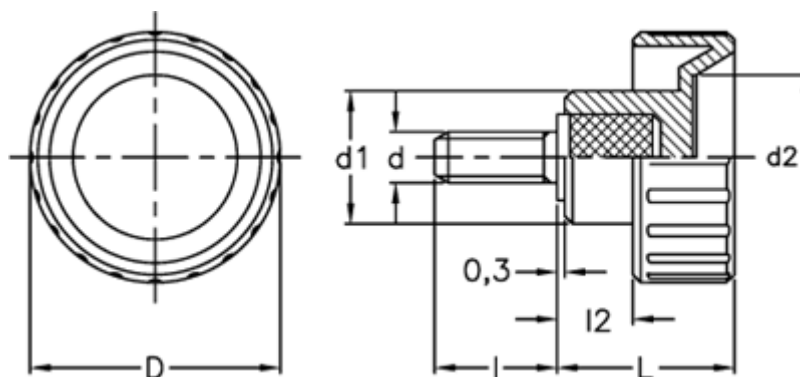

Varenummer: 2302006646
Beskrivelse: E+G Fingerskrue
BT.25 p-M6x25

Mål

d = 25
d1 = 16
d2 = 15
d 6g = M6
l = 25
L = 19.0
l2 = 8.0